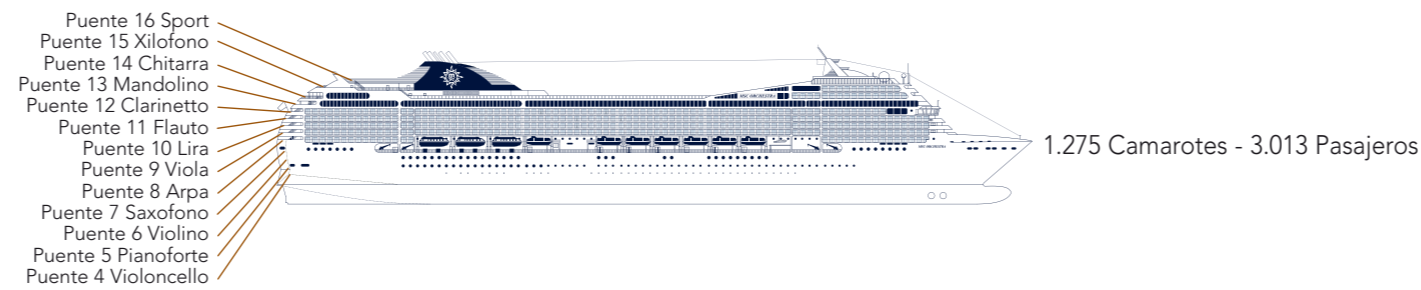

Puente 4 Violoncello