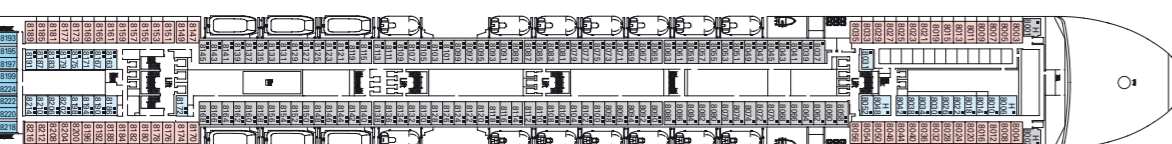

Puente 8 Arpa