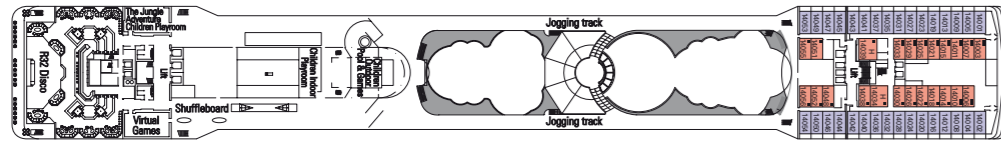

Puente 14 Chitarra