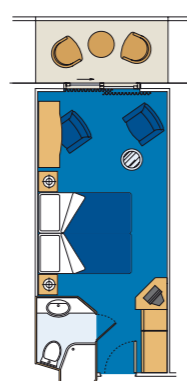

Camarote exterior
809 camarotes con balcón: balcón estándar (15,3 m²), balcón grande (17,8 m²) - 3 son para minusválidos (28 m²), 173 camarotes sin balcón - 2 son para minusválidos (18,7 m²)
Camas individuales convertibles en matrimonial excepto en los camarotes para minusválidos, que disponen de dos camas individuales
Aire acondicionado (Aire de interior de óptima calidad)
Cuarto de Baño con ducha
Televisión interactiva, Teléfono
Posibilidad de conexión a Internet para ordenadores portátiles, tarifado
Minibar
Caja Fuerte