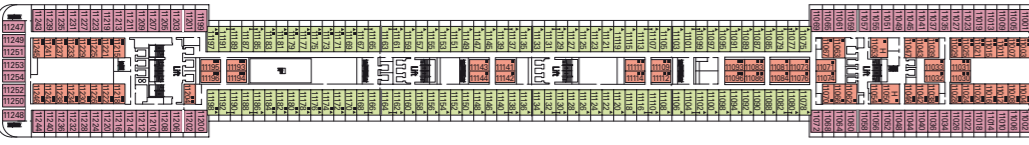

Puente 11 Flauto