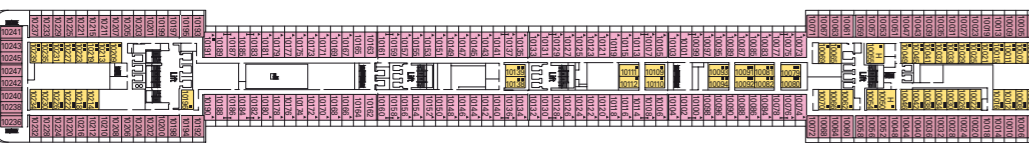

Puente 10 Lira