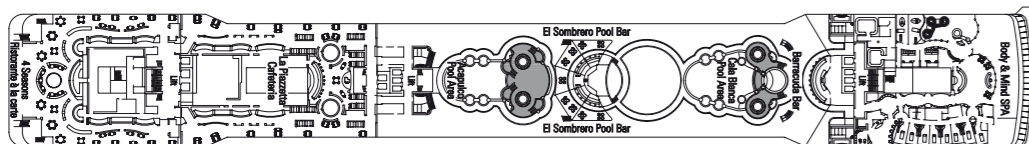

Puente 13 Mandolino