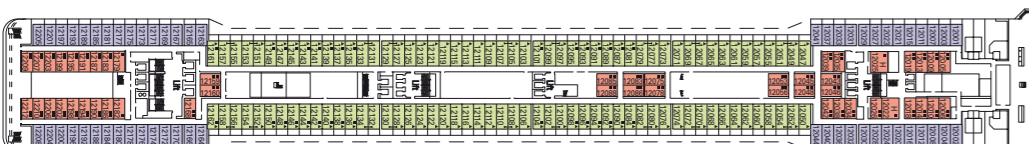

Puente 12 Clarinetto