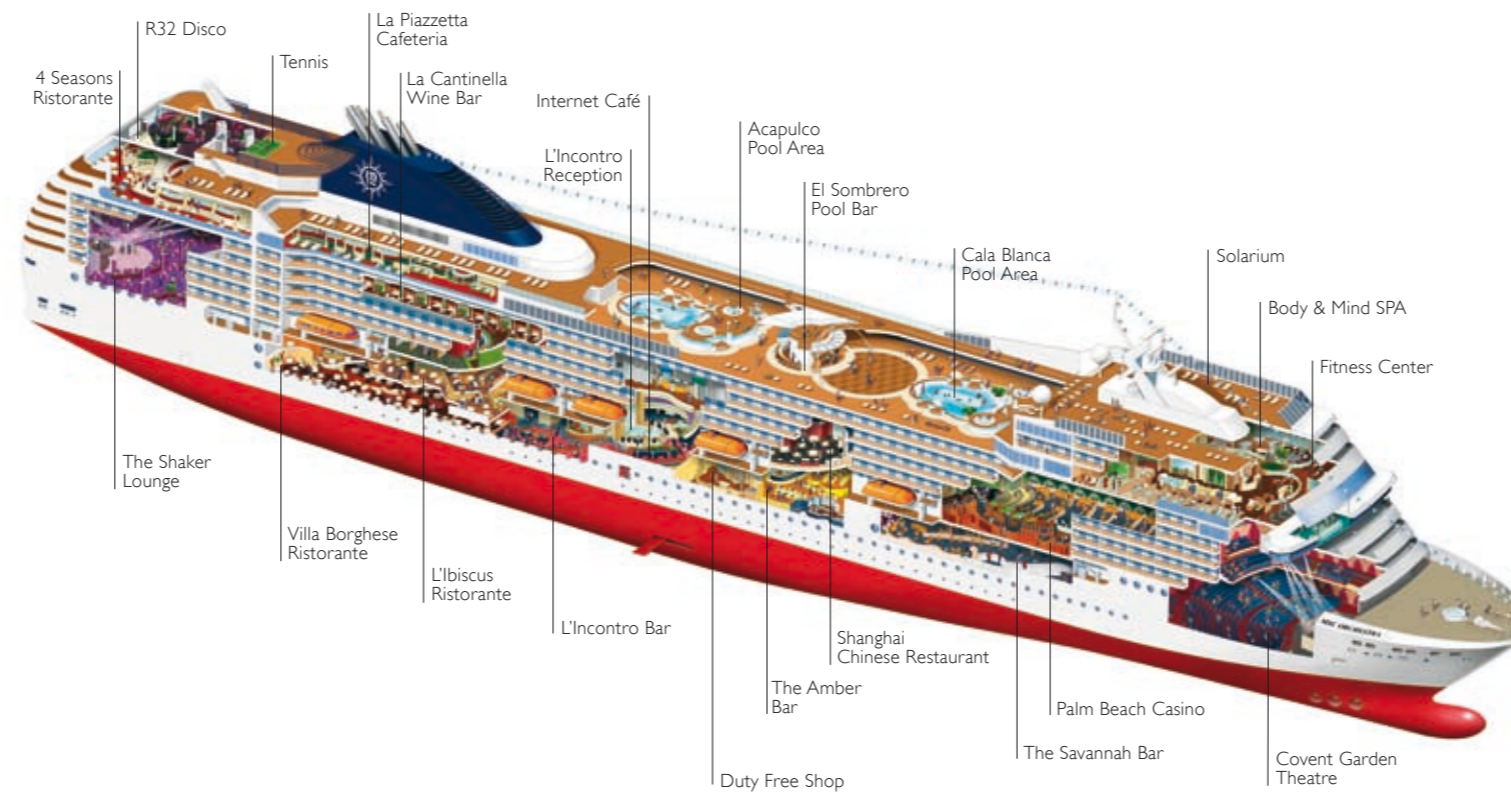

Puente 4 Violoncello