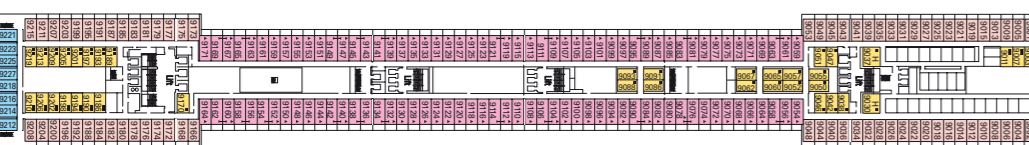

Puente 9 Viola