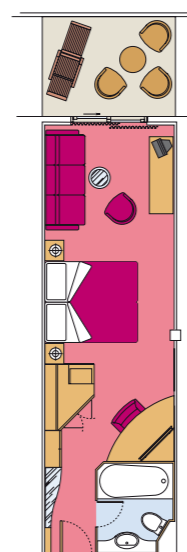

Características técnicas de la nave

Tonelaje	92.409 toneladas
Eslora	293,8 m
Manga	32,2 m
Número de pasajeros	2.550 (en base a doble)
Total cabinas	1.275
Tripulación	987 personas
Velocidad máx	23 nudos
Voltaje	110/220 voltios (sistema ahorro de energía)
Estabilizadores	Sí
Cubiertas de pasajeros	13
Ascensores	13
Piscinas	2 para adultos, 1 para niños / 4 Jacuzzi
Divisa a bordo	Euro (Mediterráneo)

Espacios comunes
Shuffleboard, juego del tejo, minigolf, tenis, pista de jogging, gimnasio, aerobio, sala de juegos para niños, club juvenil, sala de videojuegos, solarium, salón de belleza, sauna (nº2), baño estimulante (nº2), cromoterapia, hidroterapia, aromaterapia, yoga, bars, restaurantes, restaurante chino, internet café, enoteca, discoteca, teatro, cine, casino, biblioteca, salón de naipes, galería de arte, sala de fumadores de puro y de tertulia, galería fotográfica, tienda de fotografía, zona comercial. Centro médico, primeros auxilios. Tiendas libres de impuestos.

Categorías camarotes

Suites con balcón
18 suites con balcón privado (25 m²)
Aire acondicionado (Aire de interior de óptima calidad)
Cama matrimonial convertible en camas individuales (bajo petición)
Amplio armario
Cuarto de baño con bañera
Televisión interactiva, Teléfono
Posibilidad de conexión a Internet para ordenadores portátiles, tarifado
Minibar
Caja Fuerte