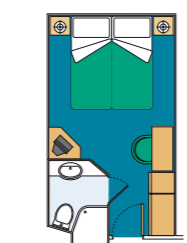

Camarote interior
275 camarotes (14 m²), 12 son para minusválidos (21 m²)
Camas individuales convertibles en matrimonial excepto en los camarotes para minusválidos, que disponen de dos camas individuales
Aire acondicionado (Aire de interior de óptima calidad)
Cuarto de Baño con ducha
Televisión interactiva, Teléfono
Posibilidad de conexión a Internet para ordenadores portátiles, tarifado
Minibar
Caja Fuerte